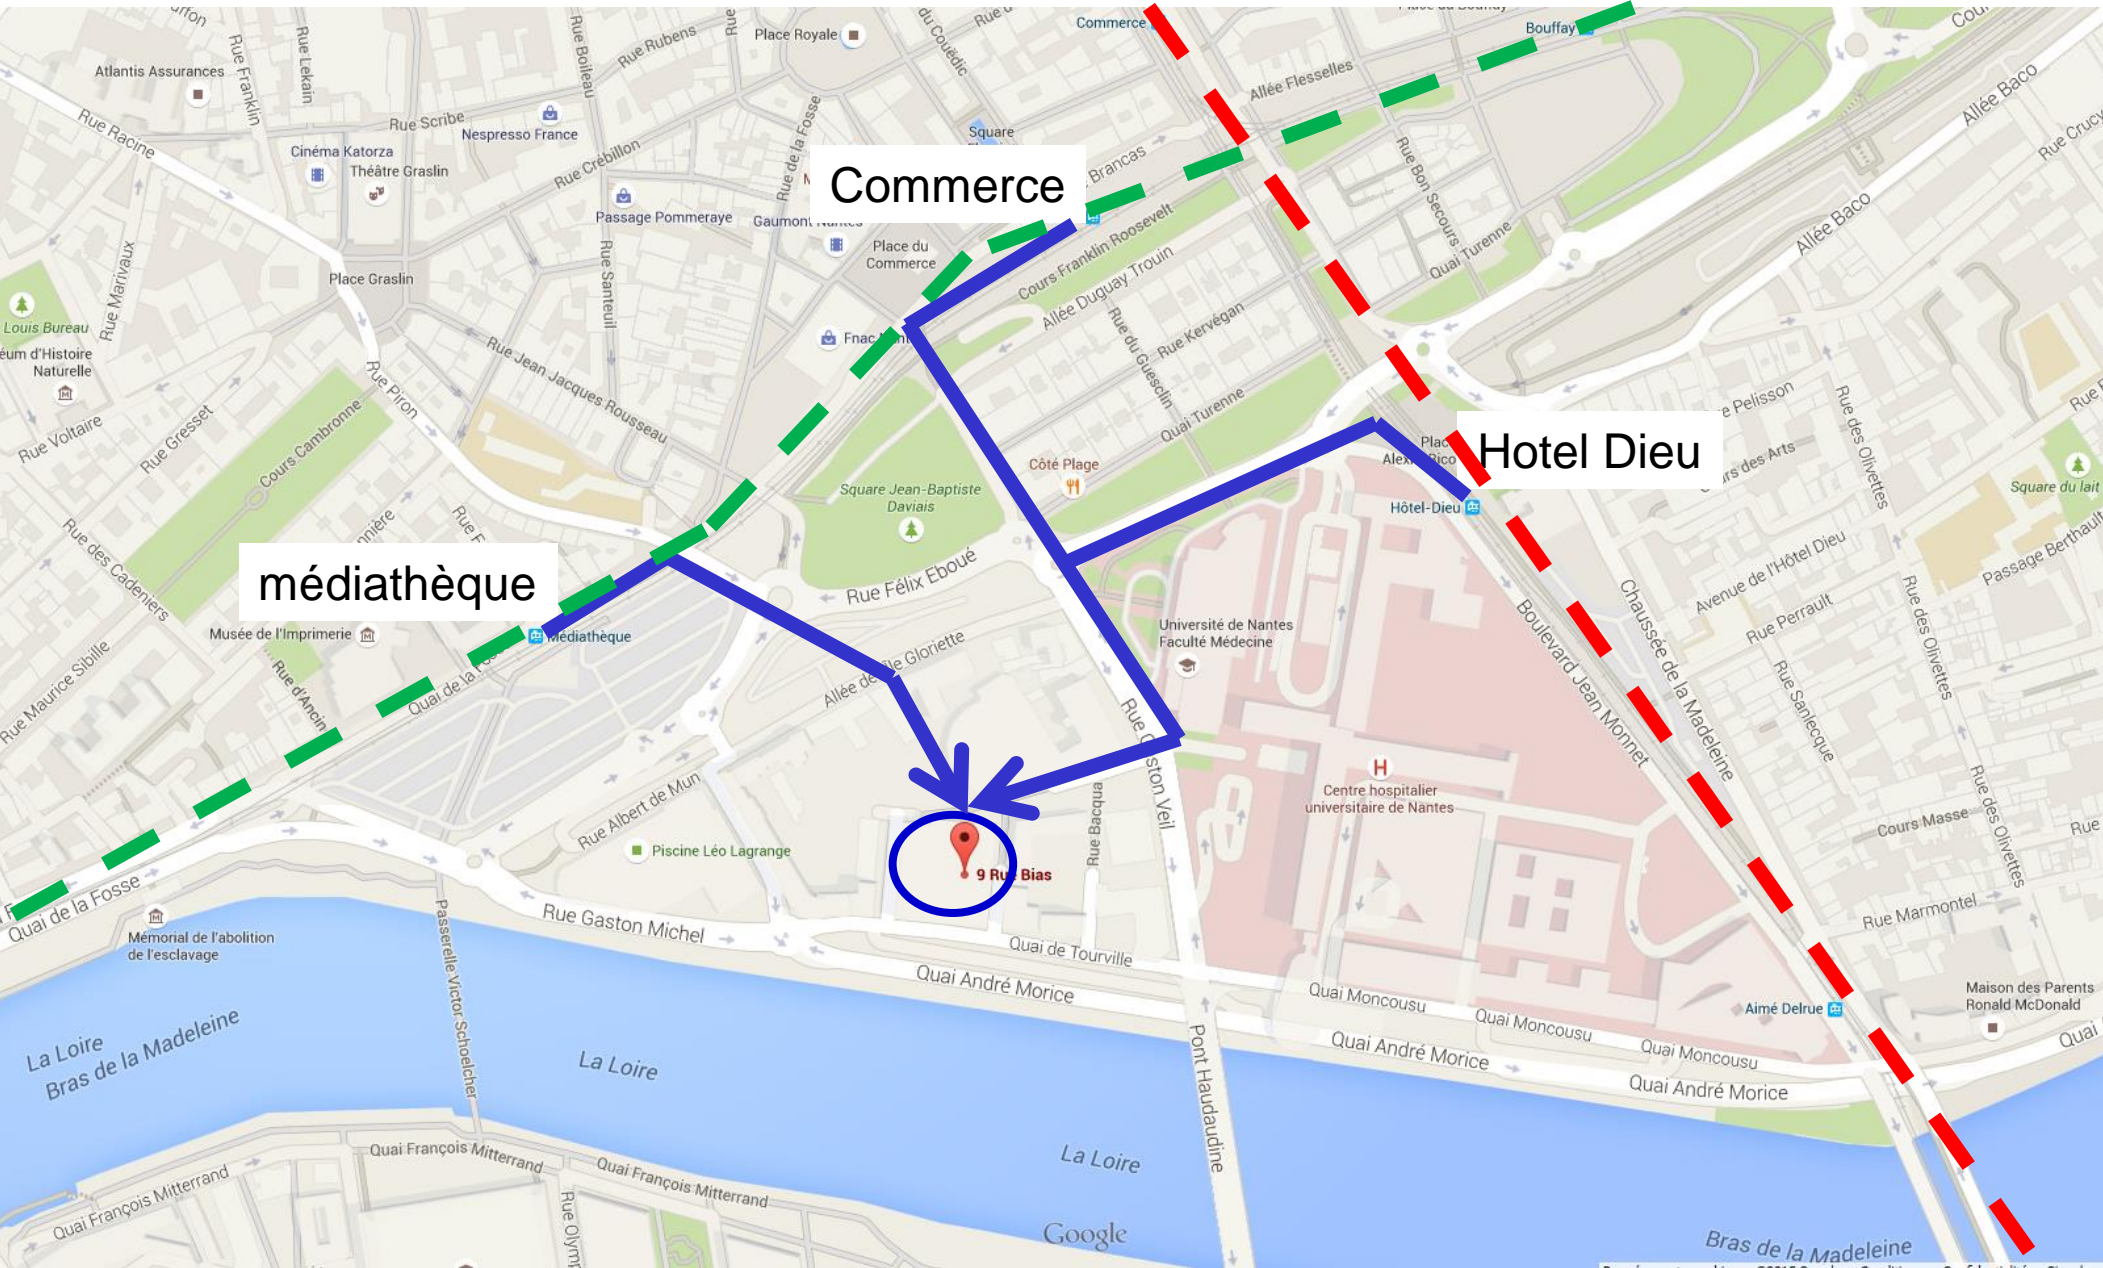

How to go to MaFNaP 2015 from Tram stations

 MaFNaP 2015 venue (« UFR des sciences pharmaceutiques et biologiques ») ; 9 rue bias

 Possibles routes

 Tram 1

 Tram 2 & 3